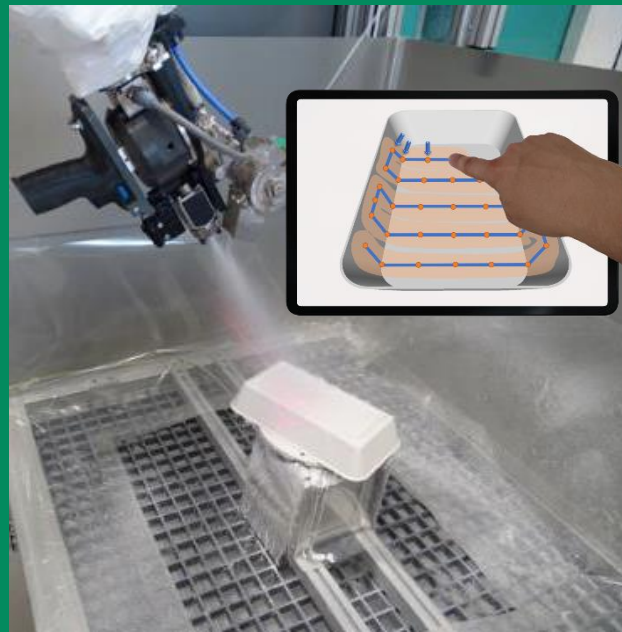

Sonntag, 21.07.2024

09:00 - 12:00 Ausklang